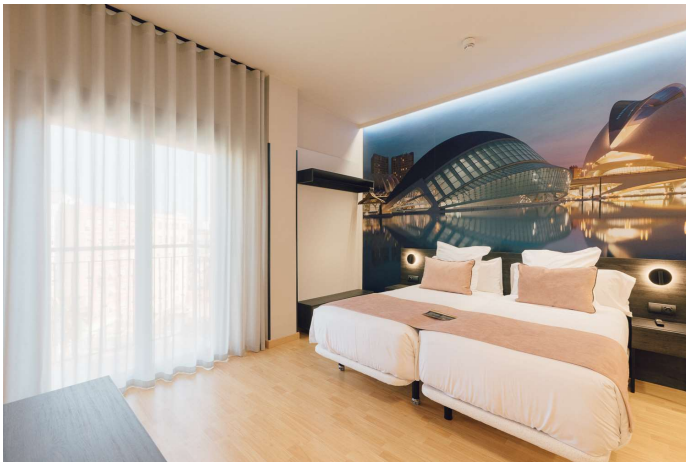

DOUBLE ROOM

1 o 2 adultos con 1 o 2 niños