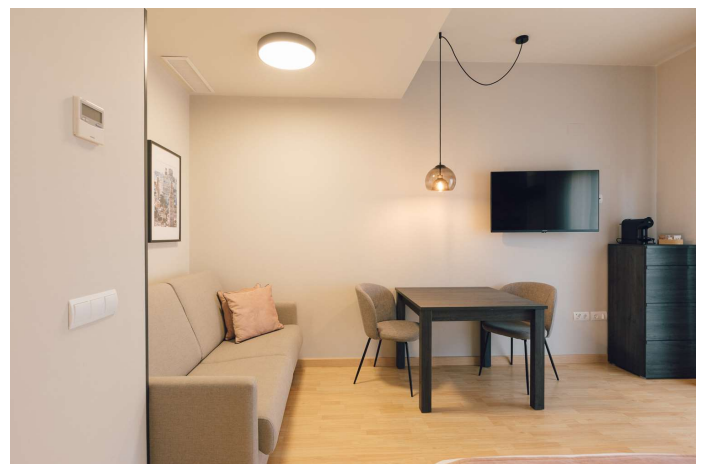

DOUBLE ROOM

1 o 2 adultos con 1 o 2 niños